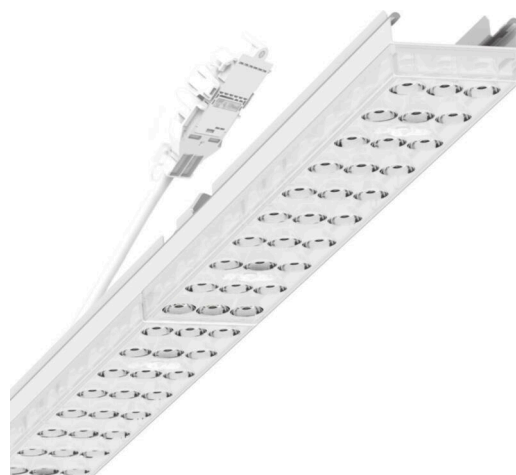

прибородержатель переменный - Individual.Lens.Optic - прямой очень узко направленный свет - без видимых стыков

Ламподержатель из оцинкованного стального профиля, поверхность покрыта лаком на полиэфирной смоле. Крепление без инструментов с нажимными затворами, встроенными в конструкцию, обеспечивают защиту от кражи и взлома. В несущей трековой шине позиционируется по-разному. Цвет корпуса белый стандартный для электротехники RAL 9016; Прямой очень узко направленный свет для подсветки стеллажей, распространяющийся через линзу «Individual.Lens.Optic» из пластика ПММА. Оптика отдельных линз делает сборку и установку предельно удобными, плоскость легко чистится. Тройные ряды из отдельных линз и лампы/прибородержатели, идеально согласованные между собой, обеспечивают цельный вид без стыков и неравномерностей. Подключение к электросети через присоединительный провод длиной 1 м для свободного позиционирования прибородержателя в световой полосе и 3-полюсную втычную деталь для быстрой сборки со свободным выбором фаз. Сменные блоки, позволяющие легко модернизировать освещение, существенно продлевают срок службы всей осветительной установки.

DEEP-LINK

<https://www.regiolum.de/ru/article/19445004150>

Ссылка	LED 4000lm 865
ηLB	100 %
Φ ↓/↑	99 % / 1 %
UGR поп./вдоль дисплей	10.7 / 9.3
	65° < 1500cd/m²

Механика

цвет корпуса	белый стандартный для электротехники RAL 9016
--------------	---