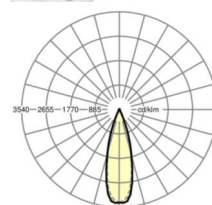

параметры

номер заказа	19445004150
код EAN	4020863404025
номер таможенного тарифа	94051190
Знак прохождения контроля	IP 20, класс защиты I, для рабочих мест за дисплеем 65° < 1500, ENEC10 VDE, F, HACCP DIN10500/Food/IFS-пригодность для применения/BRC, Indoor, CE
Степень ударопрочности IK	IK03 (-20°C bis 45°C)
Температура окружающей среды	ta -20°C в 45°C
Гарантийный срок	5 лет
Государственные программы поддержки	BEG - государственные субсидии для энергосберегающих зданий (действительна только для Германии)

электротехника

Балласт	Электронный драйвер (1 штука)
Мощность системы	26W
сетевое напряжение	230V/50Hz
класс энергосбережения/Источник света	D

Оптика

Оснастка	LED, цветопередача/оттенок света CRI ≥ 80 / 6500K
Допуск для координаты цветности (MacAdam)	3SDCM
Фотобиологическая безопасность (светильник)	RG1
Номинальный световой поток	4205lm
Срок службы LED	50000h L80/B10 (Tq 45°C)
светоотдача светильников	164lm/W
Угол излучения	30° (C0) / 30° (C90)
UGR поп./вдоль	10.7 / 9.3

DEEP-LINK

<https://www.regiolum.de/ru/article/19445004150>