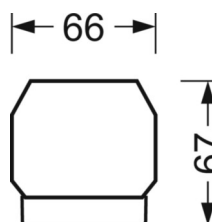

Ссылка	LED 4000lm 865
ηLB	100 %
Φ ↓/↑	99 % / 1 %
UGR поп./вдоль дисплей	10.7 / 9.3
	65° < 1500cd/m²